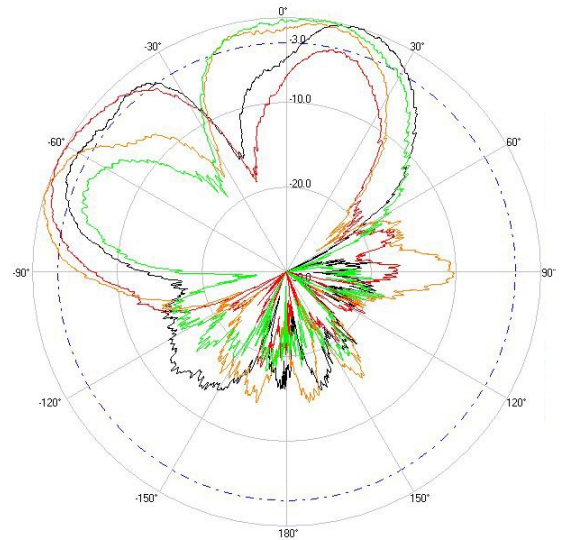

> Part Number: **ATS-OP-245-810-4RPSP-36**

> **2.45 GHZ**

> **5.5 GHZ**

H-Plane

H-Plane

V-Plane

V-Plane

### Radiation Pattern Legend

Lead 1: Black    Lead 2: Red    Lead 3: Orange    Lead 4: Green