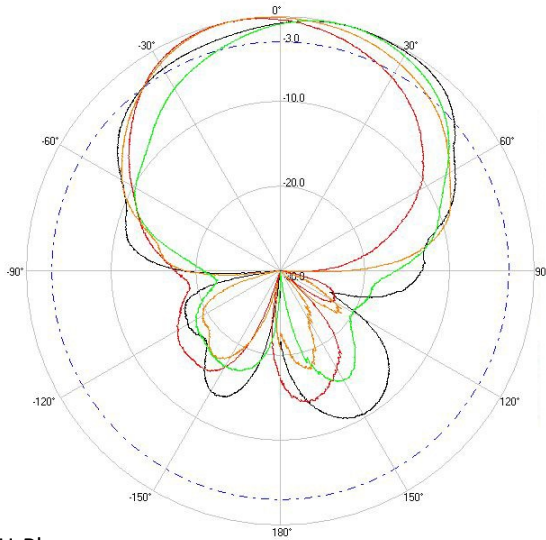

> Part Number: **ATS-OP-245-810-4RPSP-36**

> **2.45 GHZ**

> **5.5 GHZ**

H-Plane

H-Plane

V-Plane

V-Plane

### Radiation Pattern Legend

Lead 1: Black    Lead 2: Red    Lead 3: Orange    Lead 4: Green