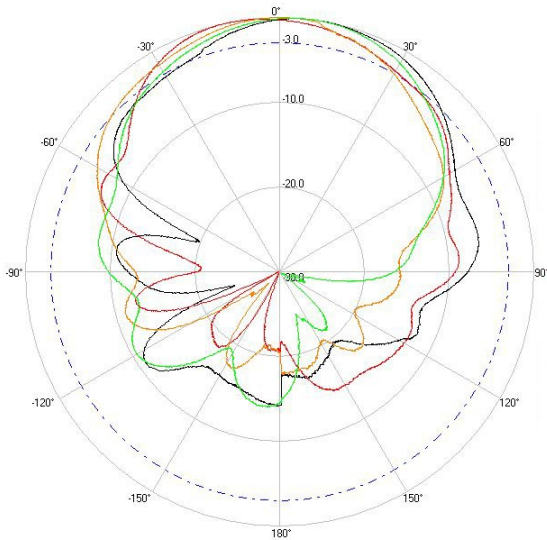

> Part Number: **ATS-OP-245-810-4RPSP-36**

> **2.45 GHZ**

> **5.5 GHZ**

H-Plane

H-Plane

V-Plane

V-Plane

### Radiation Pattern Legend

Lead 1: Black    Lead 2: Red    Lead 3: Orange    Lead 4: Green