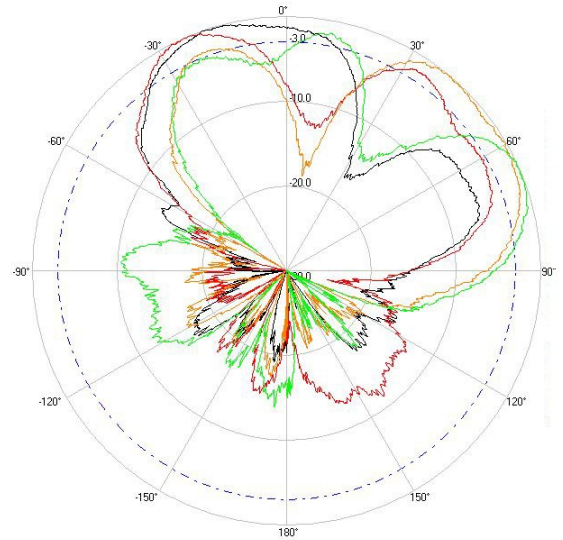

> Part Number: **ATS-OP-245-810-4RPSP-36**

> **2.45 GHZ**

> **5.5 GHZ**

H-Plane

H-Plane

V-Plane

V-Plane

### Radiation Pattern Legend

Lead 1: Black    Lead 2: Red    Lead 3: Orange    Lead 4: Green